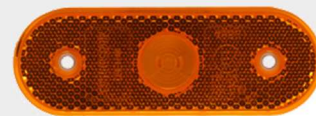

Multi-Voltage 9-30V

0,45W bei 12V, 1W bei 24V

PL17/1

Begrenzungsleuchte 104x36mm, flach

Multi-Voltage 9-30V

0,45W bei 12V, 1W bei 24V

SML17

Begrenzungsleuchte 104x36mm, gewölbt

Multi-Voltage 9-30V

0,45W bei 12V, 1W bei 24V

SML17/1

Winkelhalter

Für alle Begrenzungsleuchten erhältlich.

SML17WH/1

LED Rückleuchtenset Leuchte "AGRI"

(BBSK16LEDA) mit 0,5 Meter Kabel,
Hauptkabel 2x 4-pol 7,0 Meter lang, GEKA
Stecker **IP67**, mit integrierter
Blinkerausfallkontrolle.

EL16LED

LED Rückleuchtenset Leuchte "OCTAGON"

(BBSK17LEDA) mit 0,5 Meter Kabel,
Hauptkabel 2x 4-pol 7,0 Meter lang, GEKA
Stecker **IP67**, mit integrierter
Blinkerausfallkontrolle.

EL17LED