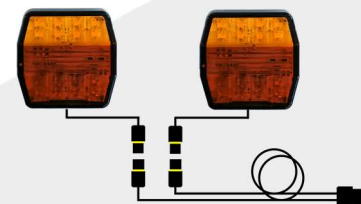

Multi-Voltage 9-30V

0,45W bei 12V, 1W bei 24V

PL17/1

Begrenzungsleuchte 104x36mm, flach

Multi-Voltage 9-30V

0,45W bei 12V, 1W bei 24V

SML17

Begrenzungsleuchte 104x36mm, gewölbt

Multi-Voltage 9-30V

0,45W bei 12V, 1W bei 24V

SML17/1

Winkelhalter

Für alle Begrenzungsleuchten erhältlich.

SML17WH/1

LED Rückleuchtenset Leuchte "AGRI"

(BBSK16LEDA) mit 0,5 Meter Kabel,
Hauptkabel 2x 4-pol 7,0 Meter lang, GEKA
Stecker **IP67**, mit integrierter
Blinkerausfallkontrolle.

EL16LED

LED Rückleuchtenset Leuchte "OCTAGON"

(BBSK17LEDA) mit 0,5 Meter Kabel,
Hauptkabel 2x 4-pol 7,0 Meter lang, GEKA
Stecker **IP67**, mit integrierter
Blinkerausfallkontrolle.

EL17LED